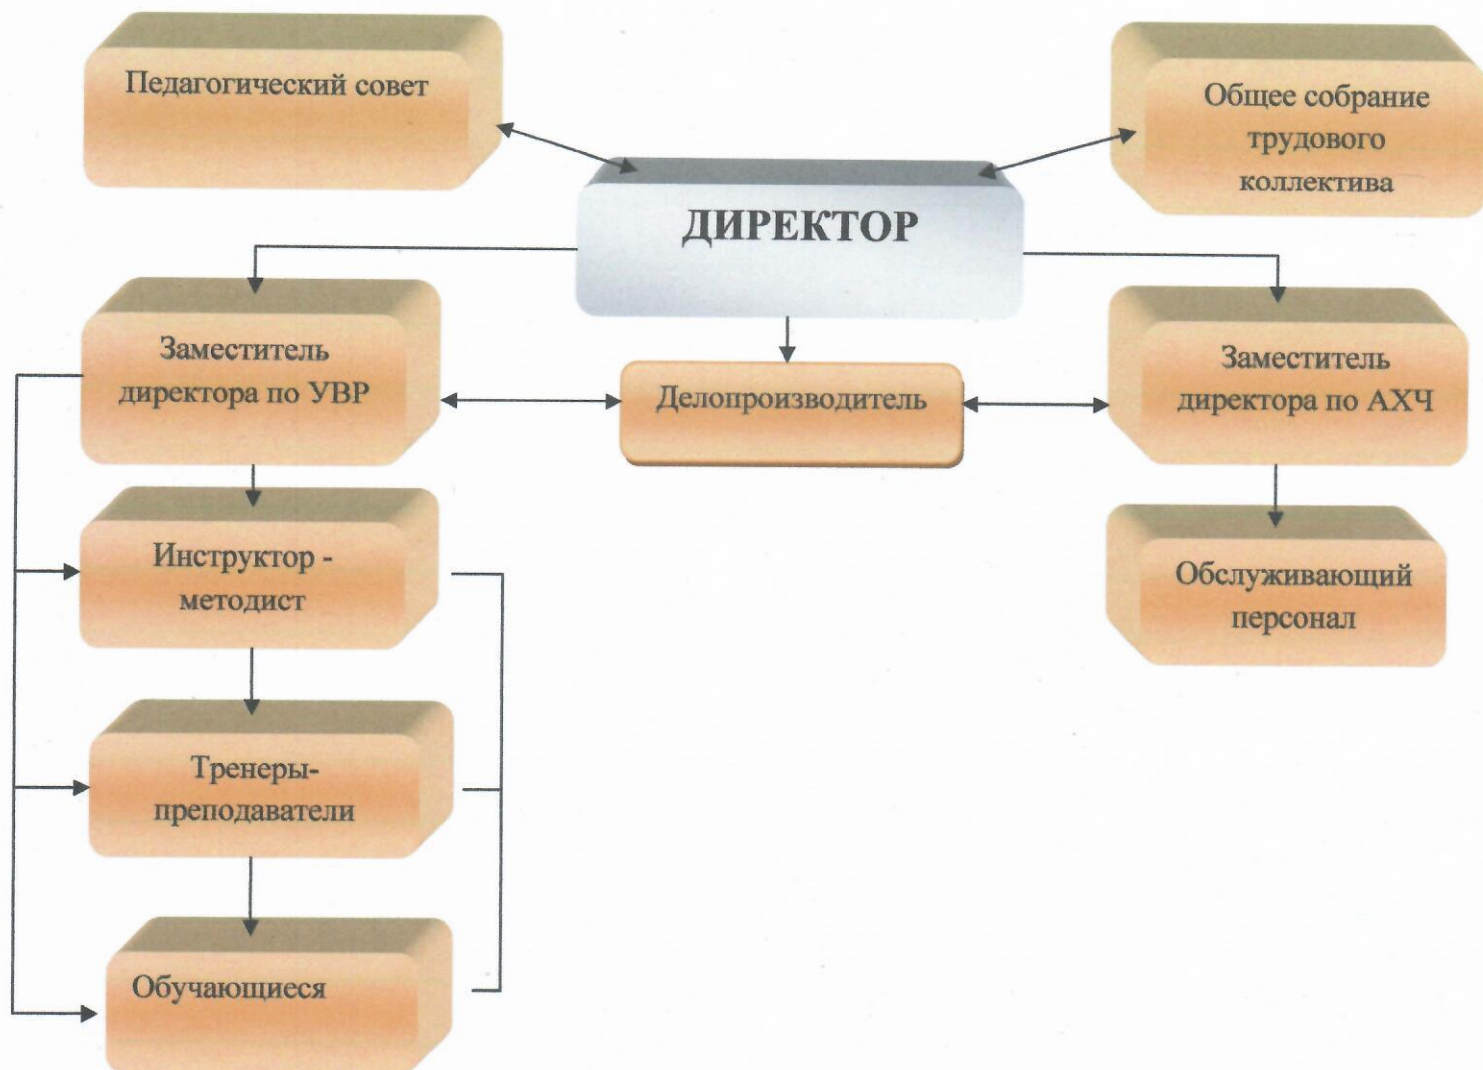

Структура и органы управления МБОУ ДО КГО «Спортивная школа»

Руководящий состав МБОУ ДО КГО «Спортивная школа»

Директор - Безуглый Максим Сергеевич

Заместитель директора по УВР - Нирочук Людмила Леонидовна

Заместитель директора по АХЧ - Немихина Елена Анатольевна

Управление Учреждением осуществляется в соответствии с законодательством Российской Федерации, Уставом и строится на принципах единоначалия и самоуправления.